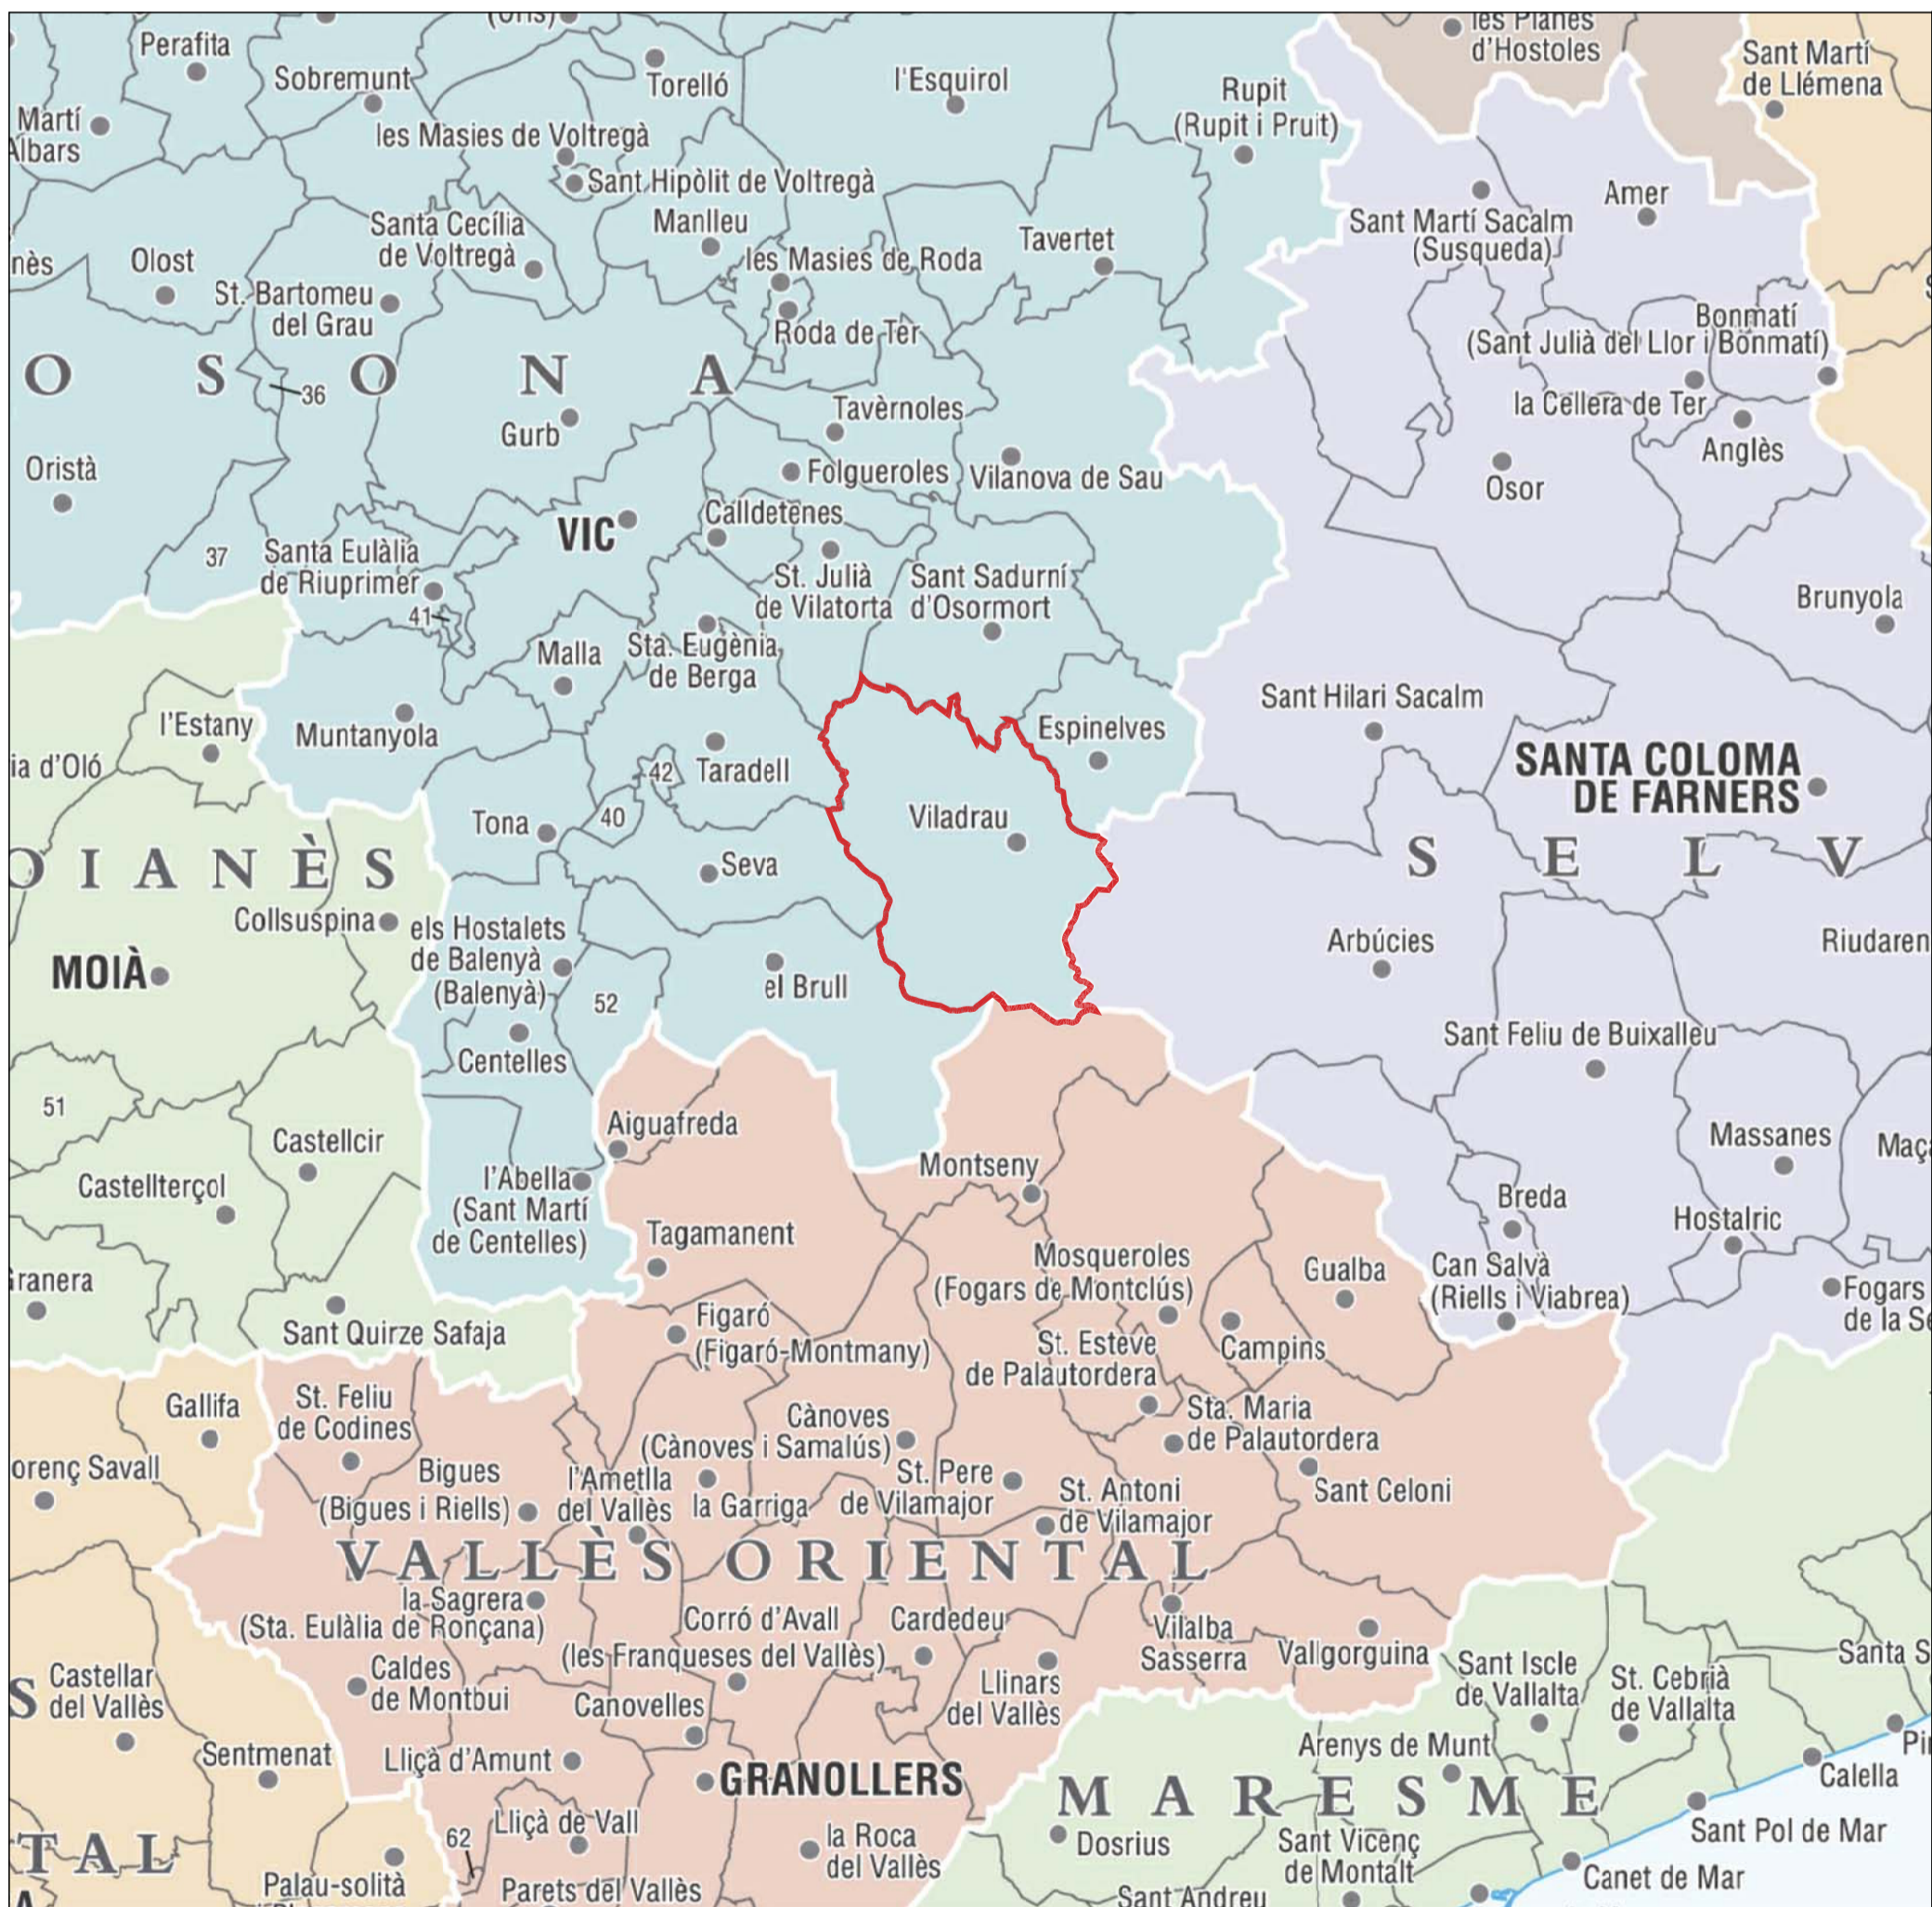

FONT: ICGC

ESCALA 1/1.000.000

FONT: ICGC

ESCALA 1/200.000