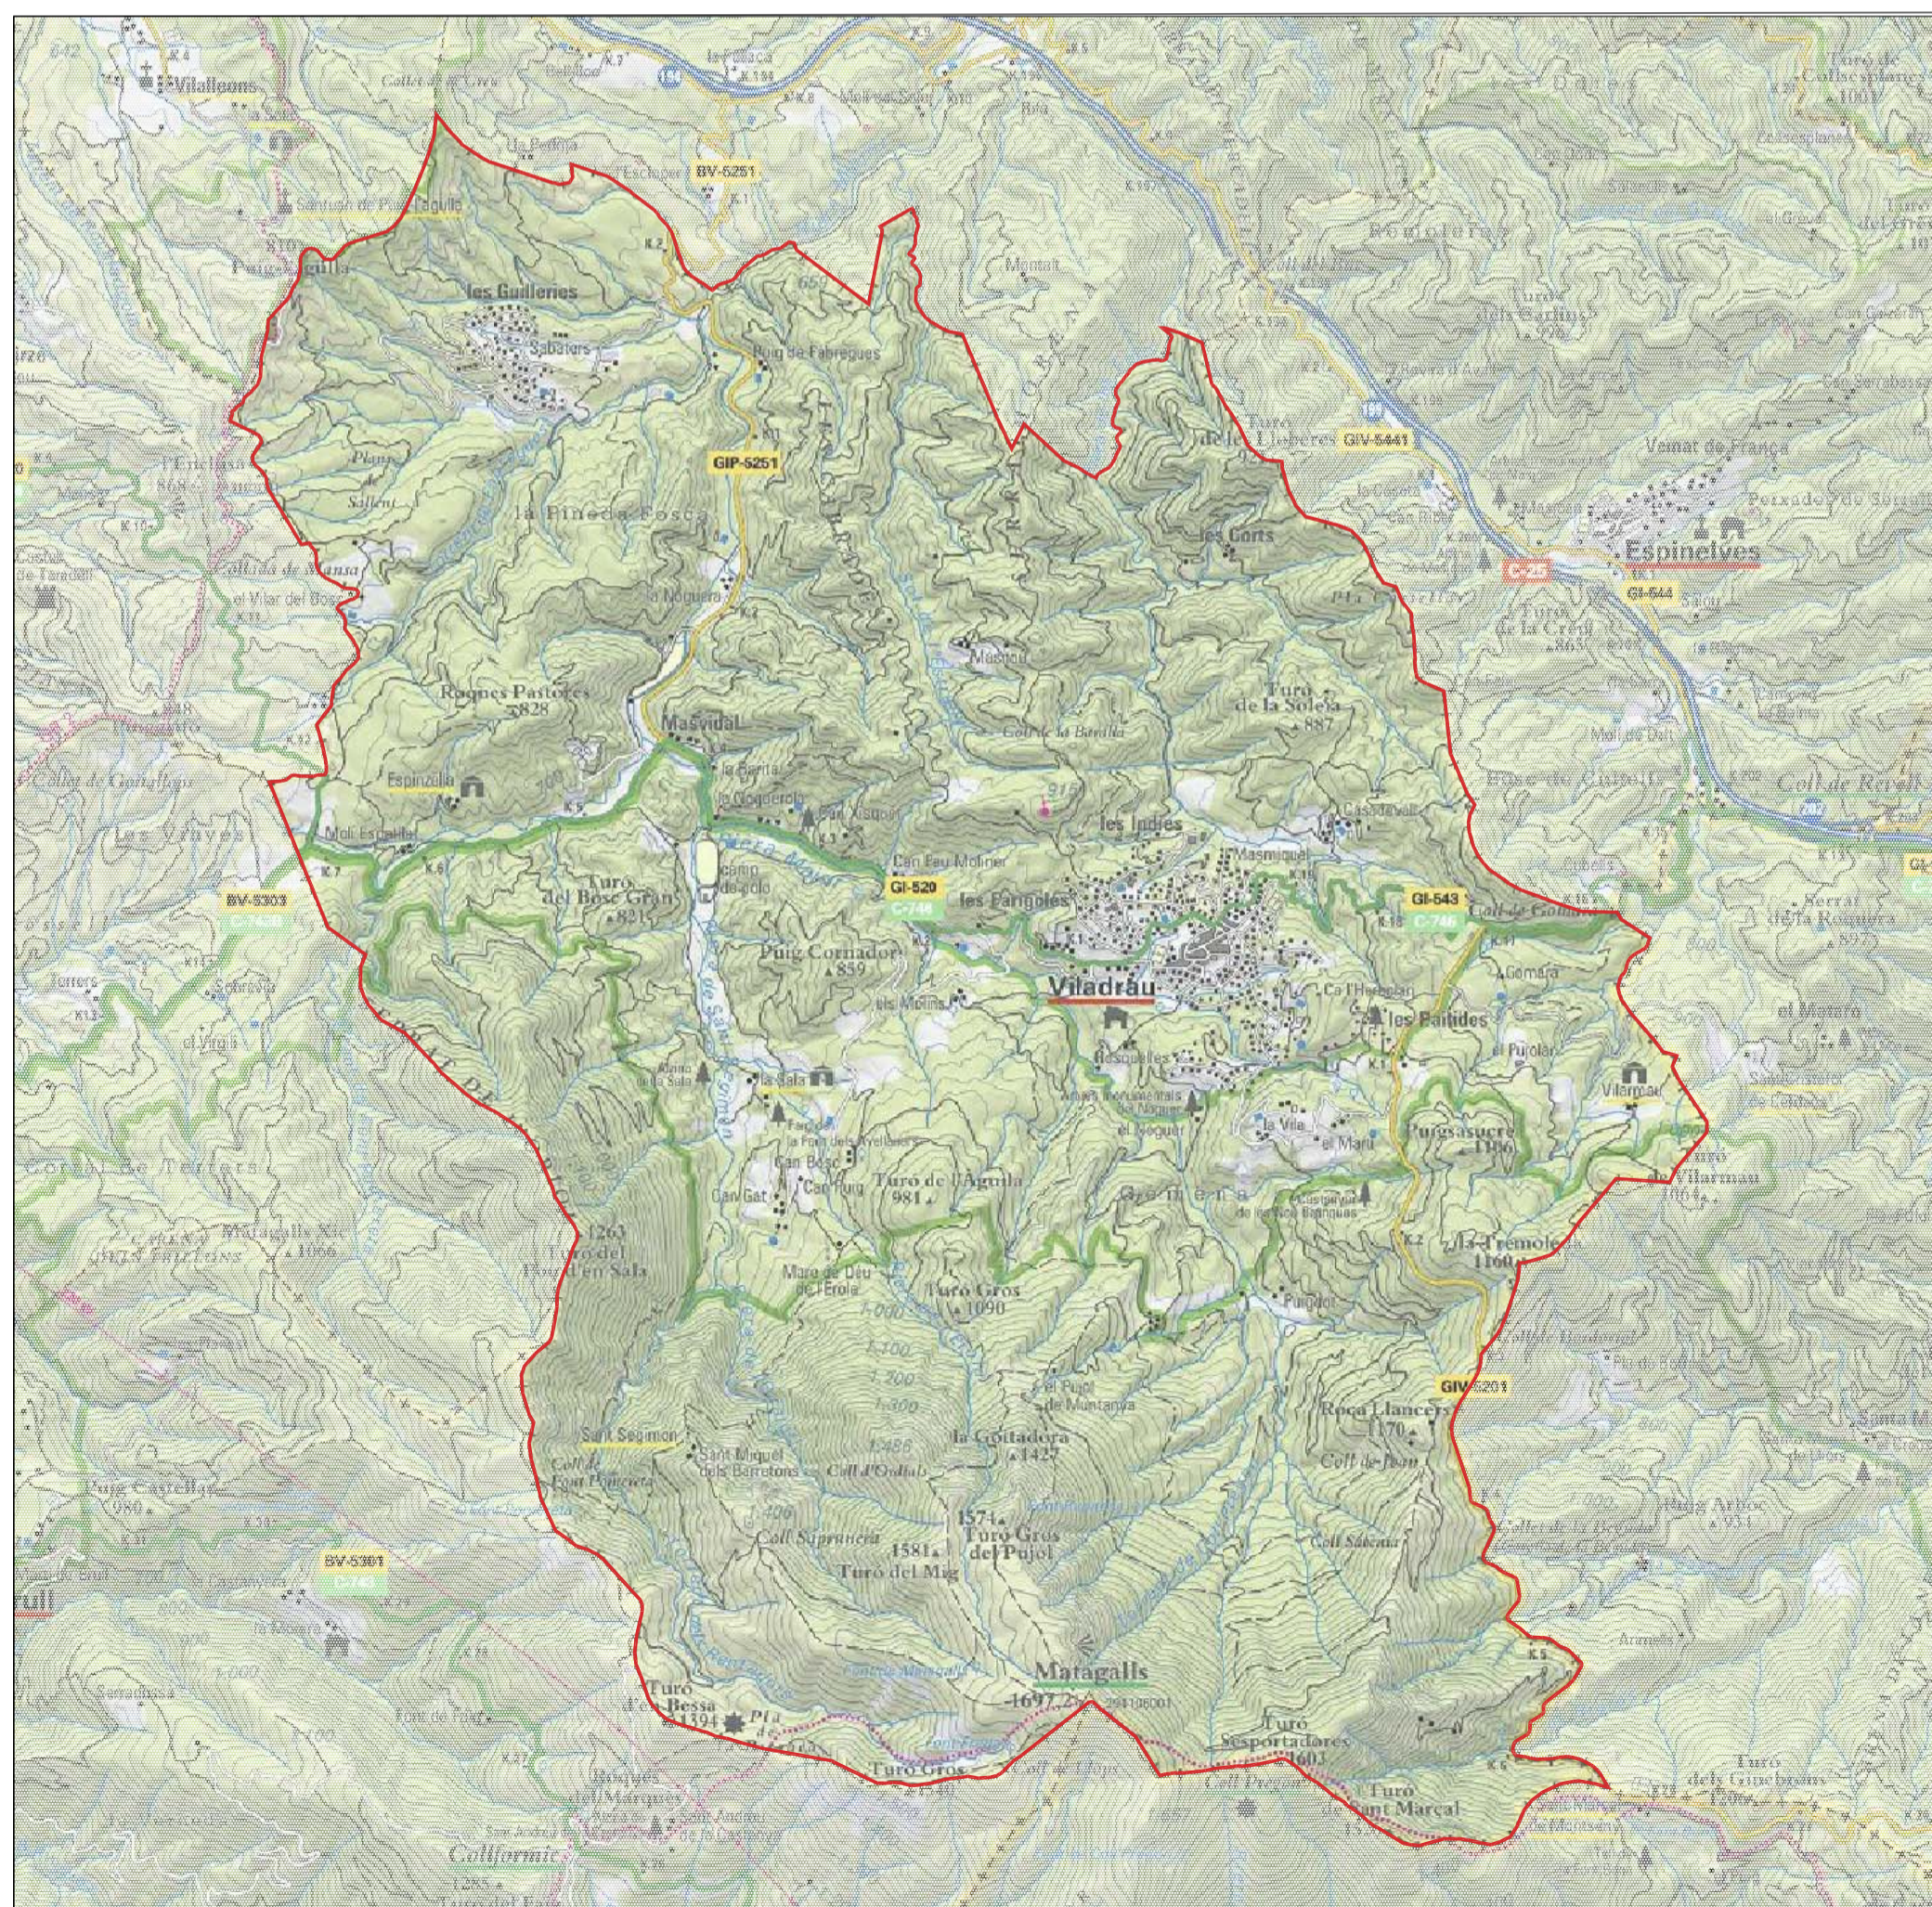

FONT: ICGC

ESCALA 1/1.000.000

FONT: ICGC

ESCALA 1/40.000

PLA D'ORDENACIÓ URBANÍSTICA MUNICIPAL

AVANÇ DE PLANEJAMENT

POUM VILADRAU
pla d'ordenació urbanística municipal

TÍTOL DEL PLANOL

ENCAIX TERRITORIAL

REFERÈNCIA **1.01** ESCALA **VÀRIES**

DADES DE L'ACORD D'EXPOSICIÓ PÚBLICA

Òrgan:
Data:
DOGC/BOP:

ELS TÈCNICS REDACTORS

UTE Joaquim Obon - Miquel Orrís, arquitectes febrer 2017